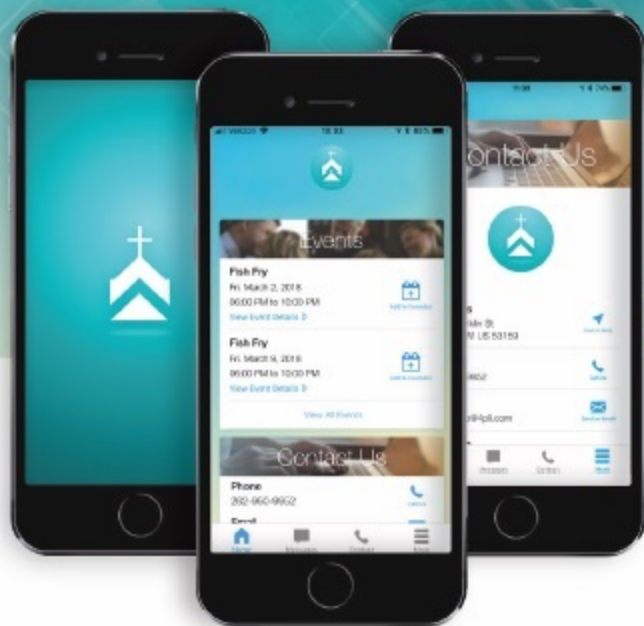

WECONNECT PARISH MOBILE APP

To Learn More, Visit our Website

WECONNECT PARROQUIA APLICACIÓN MÓVIL

Para Aprender Más, Visite Nuestra Sitio Web

TO DOWNLOAD:

iPhone Users Text: ParishApp1 to 555888

Android Users Text: ParishApp2 to 555888

Developed for iPhone/
iPad and Android

PARA DESCARGAR

Usuarios de iPhone Envíe el Mensaje: ParishApp1 a 555888

Usuarios de Android Envíe el Mensaje: ParishApp2 a 555888

Creado para
usuarios de iPhone/
iPad and Android