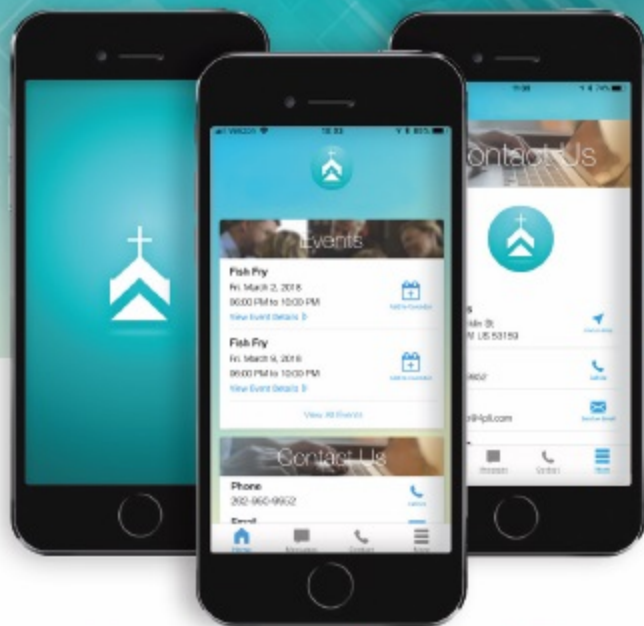

WECONNECT PARISH MOBILE APP

To Learn More, Visit our Website

WECONNECT PARROQUIA APLICACIÓN MÓVIL

Para Aprender Más, Visite Nuestra Sitio Web

TO DOWNLOAD:

iPhone Users Text: ParishApp1 to 555888

Android Users Text: ParishApp2 to 555888

Developed for iPhone/
iPad and Android

PARA DESCARGAR

Usuarios de iPhone Envíe el Mensaje: ParishApp1 a 555888

Usuarios de Android Envíe el Mensaje: ParishApp2 a 555888

Creado para
usuarios de iPhone/
iPad and Android